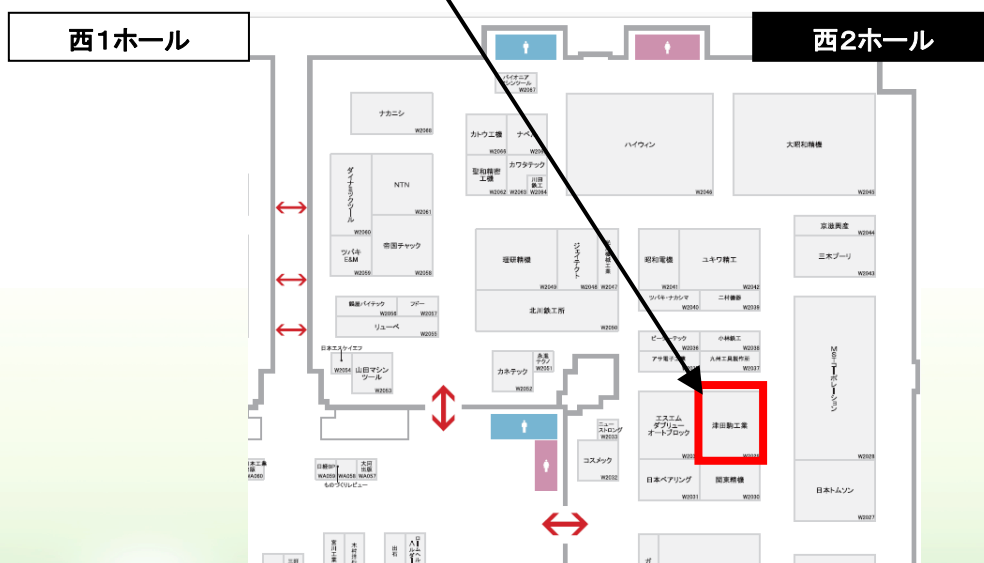

# Tsudakoma Information

JIMTOF2016 “Smart Solutions”  
生産性向上に向けてツダコマがご提案いたします

当社は、11月17日から22日、東京ビッグサイト（東京国際展示場）で開催されます、第28回 日本国際工作機械見本市に出展いたします。

会場では、ボールドライブを採用した傾斜テーブル TBS シリーズ、大口径貫通穴モデル RWB-400 などの新製品をご覧ください。生産性と加工品質向上に向けて、当社から皆さまへのご提案を是非ご覧ください。

当社ブースは「西2ホール W2029」です。皆さまのご来場をお待ち申し上げます。

TBS-130,250

RWB-400R

TPC-Jr K

Vi-2032

## 《津田駒工業ブースのご案内》

東京ビッグサイト 西2ホール W2029

JIMTOF2016 の公式サイトはこちら ⇒ <http://www.jimtof.org/>